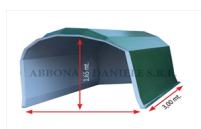

BOX VITELLI AGRIBOX 5 POSTI 2900 x 2200 x H.1650 (box vtr)

BOX VITELLI AGRIBOX 5 POSTI 2900 x 2200 x H.1650 (box vtr)

Valutazione: Nessuna valutazione

Prezzo

[Fai una domanda su questo prodotto](#)