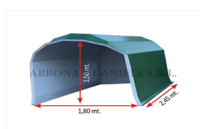

## BOX VITELLI AGRIBOX 3 POSTI 1800 x 2450 x H.1500 (box vtr)

BOX VITELLI AGRIBOX 3 POSTI 1800 x 2450 x H.1500 (box vtr)

Valutazione: Nessuna valutazione

**Prezzo**

[Fai una domanda su questo prodotto](#)