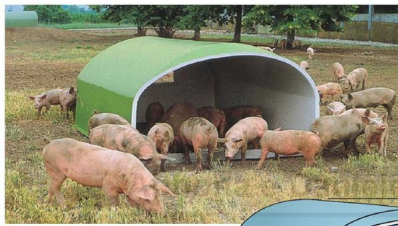

BOX SUINI IN VETRORESINA mt.3 x 2,2 x h.1,35

BOX SUINI IN VETRORESINA mt.3 x 2,2 x h.1,35

Valutazione: Nessuna valutazione

Prezzo

[Fai una domanda su questo prodotto](#)

Descrizione Box specifico per suini in vetroresina, lavabile, robusto all'urto e resiste agli agenti atmosferici. Sul tetto sono previsti due ganci per poterlo movimentare senza problemi. Nella parte anteriore si può applicare una chiusura con un passaggio per suini ed applicargli la tenda in pvc (NON COMPRESA)