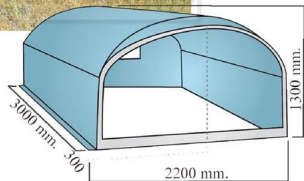

BOX SUINI IN VETRORESINA mt.3 x 2,2 x h.1,35

BOX SUINI IN VETRORESINA mt.3 x 2,2 x h.1,35

Valutazione: Nessuna valutazione

Prezzo

[Fai una domanda su questo prodotto](#)

Descrizione Box specifico per suini in vetroresina, lavabile, robusto all'urto e resiste agli agenti atmosferici. Sul tetto sono previsti due ganci per poterlo movimentare senza problemi. Nella parte anteriore si può applicare una chiusura con un passaggio per suini ed applicargli la tenda in pvc (NON COMPRESA)