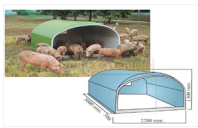

BOX SUINI IN VETRORESINA mt.3 x 2,2 x h.1,35

BOX SUINI IN VETRORESINA mt.3 x 2,2 x h.1,35

Valutazione: Nessuna valutazione

Prezzo

[Fai una domanda su questo prodotto](#)

Descrizione Box specifico per suini in vetroresina, lavabile, robusto all'urto e resiste agli agenti atmosferici. Sul tetto sono previsti due ganci per poterlo movimentare senza problemi. Nella parte anteriore si può applicare una chiusura con un passaggio per suini ed applicargli la tenda in pvc (NON COMPRESA)