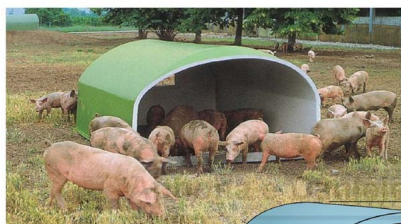

BOX SUINI IN VETRORESINA BABY BOX mt.2,5 x 2 x h.1,30

BOX SUINI IN VETRORESINA BABY BOX mt.2,5 x 2 x h.1,30

Valutazione: Nessuna valutazione

Prezzo

[Fai una domanda su questo prodotto](#)

Descrizione Box specifico per suini in vetroresina, lavabile, robusto all'urto e resiste agli agenti atmosferici. Sul tetto sono previsti due ganci per poterlo movimentare senza problemi. Nella parte anteriore si può applicare una chiusura con un passaggio per suini ed applicargli la tenda in pvc (NON COMPRESA)