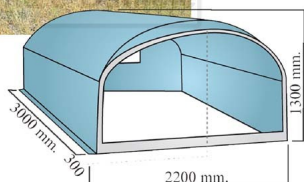

BOX SUINI IN VETRORESINA BABY BOX mt.2,5 x 2 x h.1,30

BOX SUINI IN VETRORESINA BABY BOX mt.2,5 x 2 x h.1,30

Valutazione: Nessuna valutazione

Prezzo

[Fai una domanda su questo prodotto](#)

Descrizione Box specifico per suini in vetroresina, lavabile, robusto all'urto e resiste agli agenti atmosferici. Sul tetto sono previsti due ganci per poterlo movimentare senza problemi. Nella parte anteriore si può applicare una chiusura con un passaggio per suini ed applicargli la tenda in pvc (NON COMPRESA)