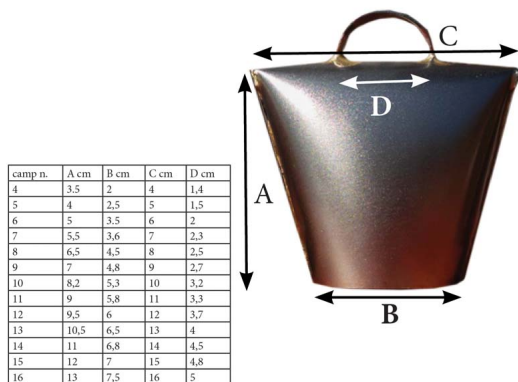

CAMPANA EDELWEISS N.31

CAMPANA EDELWEISS N.31

Valutazione: Nessuna valutazione

Prezzo

[Fai una domanda su questo prodotto](#)