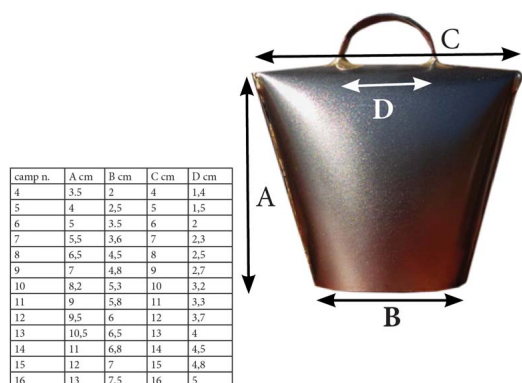

CAMPANA EDELWEISS N.36

CAMPANA EDELWEISS N.36

Valutazione: Nessuna valutazione

Prezzo

[Fai una domanda su questo prodotto](#)