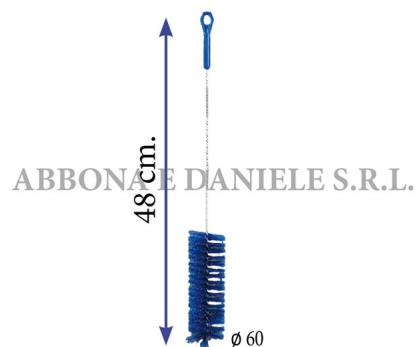

SCOVOLINO 48 CM. CON SETOLA diam.60 PER BOTTIGLIE

SCOVOLINO 48 CM. CON SETOLA diam.60 PER BOTTIGLIE

Valutazione: Nessuna valutazione

Prezzo

[Fai una domanda su questo prodotto](#)