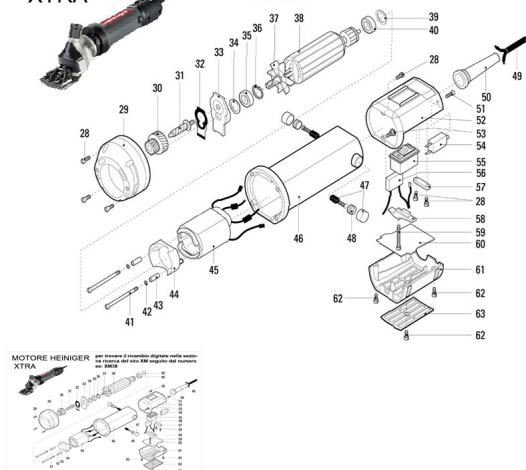

## RICAMBIO HEINIG XTRA CUSCINETTO 608 ZZ FIG. XM35

MOTORE HEINIGER  
XTRA

per trovare il ricambio digitate nella sezione ricerca del sito XM seguito dal numero es: XM38

RICAMBIO HEINIG XTRA CUSCINETTO 608 ZZ FIG. XM35