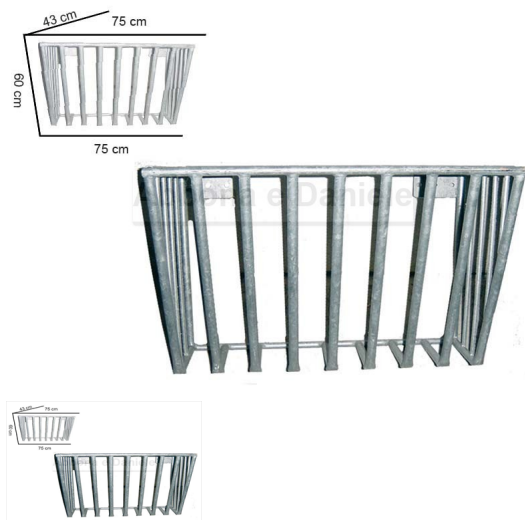

PORTA FIENO CK A MURO CM.75

PORTA FIENO CK A MURO CM.75

Valutazione: Nessuna valutazione

Prezzo

[Fai una domanda su questo prodotto](#)