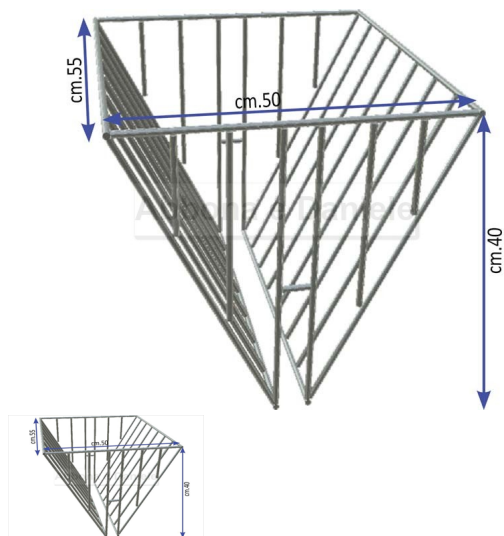

PORTA FIENO CK SU DIVISORIO cm. 55 x 50 x h.0,45

PORTA FIENO CK SU DIVISORIO cm. 55 x 50 x h.0,45

Valutazione: Nessuna valutazione

Prezzo

[Fai una domanda su questo prodotto](#)

Descrizione Porta fieno da applicare sul divisorio del box. Ideale per ovi caprini e vitelli interasse tubi 10cm.