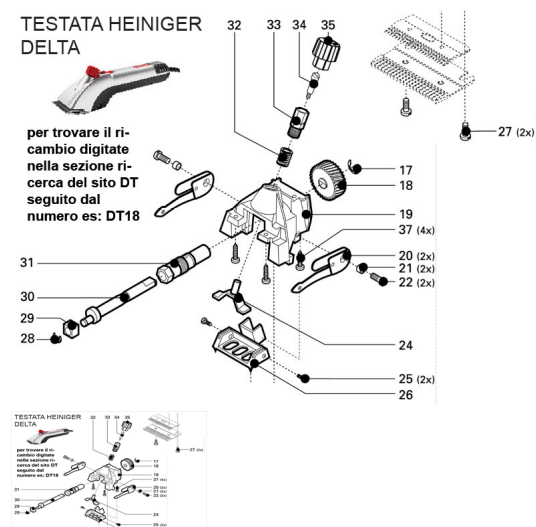

**RICAMBIO HEINIGER DELTA 3 BOCCOLA LAMELLE OSCILL FIG. DT21**

RICAMBIO HEINIGER DELTA 3 BOCCOLA LAMELLE OSCILL FIG. DT21

Valutazione: Nessuna valutazione

**Prezzo**[Fai una domanda su questo prodotto](#)