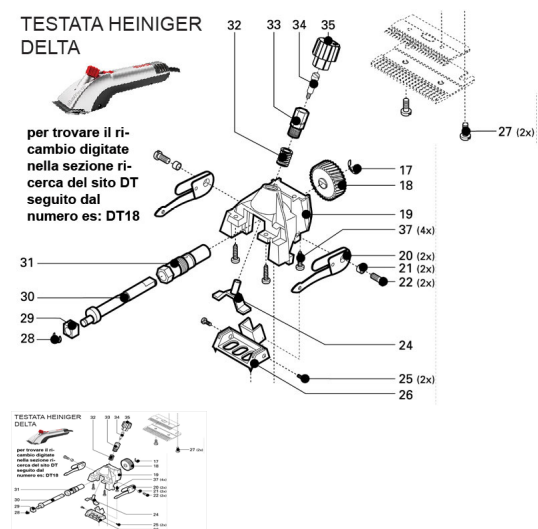

RICAMBIO HEINIGER DELTA 3 VITE CARRELL GUIDA PETT FIG. DT25

RICAMBIO HEINIGER DELTA 3 VITE CARRELL GUIDA PETT FIG. DT25

Valutazione: Nessuna valutazione

Prezzo

[Fai una domanda su questo prodotto](#)