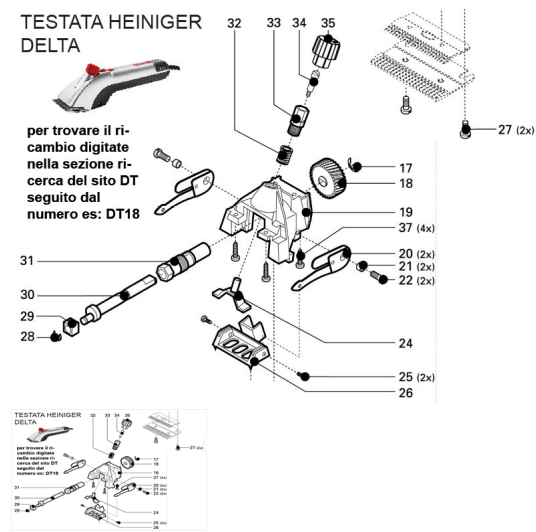

RICAMBIO HEINIGER DELTA 3 BOCCOLA ALB ECCENTRICO FIG. DT31

RICAMBIO HEINIGER DELTA 3 BOCCOLA ALB ECCENTRICO FIG. DT31

Valutazione: Nessuna valutazione

Prezzo

[Fai una domanda su questo prodotto](#)