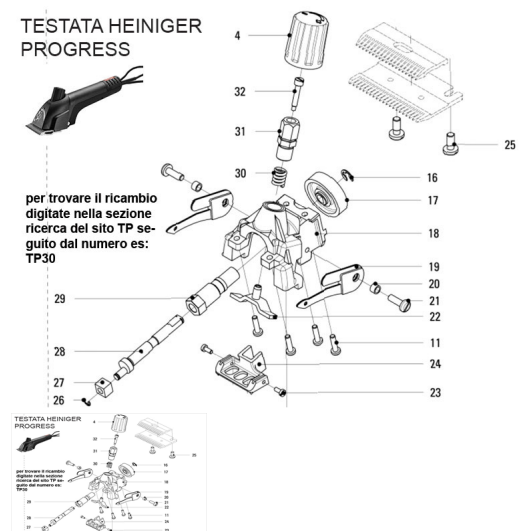

## RICAMBIO HEINIG PROGRESS BOCCOLA ALB ECCENTRICO FIG.TP29

RICAMBIO HEINIG PROGRESS BOCCOLA ALB ECCENTRICO FIG.TP29

Valutazione: Nessuna valutazione

**Prezzo**

[Fai una domanda su questo prodotto](#)