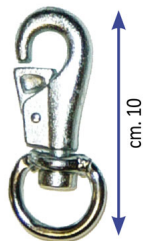

MOSCHETTONE CON GIRELLO TONDO cm.10

MOSCHETTONE CON GIRELLO TONDO cm.10

Valutazione: Nessuna valutazione

Prezzo

[Fai una domanda su questo prodotto](#)

Descrizione Moschettone in ferro zincato con givolare. Lunghezza totale del moschettone cm.10