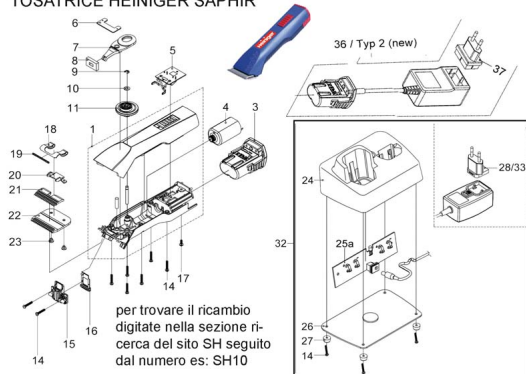

RICAMBIO HEINIGER SAPHIR SCHEDA ELETTRONICA FIG. SH5

TOSATRICE HEINIGER SAPHIR

RICAMBIO HEINIGER SAPHIR SCHEDA ELETTRONICA FIG. SH5

Valutazione: Nessuna valutazione

Prezzo

[Fai una domanda su questo prodotto](#)