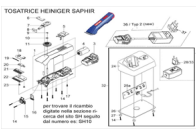

RICAMBIO HEINIGER SAPHIR SCHEDA ELETTRONICA FIG. SH5

TOSATRICE HEINIGER SAPHIR

RICAMBIO HEINIGER SAPHIR SCHEDA ELETTRONICA FIG. SH5

Valutazione: Nessuna valutazione

Prezzo

[Fai una domanda su questo prodotto](#)