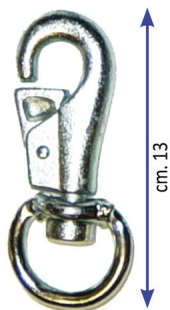

MOSCHETTONE CON GIRELLO TONDO cm.13

MOSCHETTONE CON GIRELLO TONDO cm.13

Valutazione: Nessuna valutazione

Prezzo

[Fai una domanda su questo prodotto](#)

Descrizione Moschettone con girello tondo in ferro zincato. Lunghezza totale cm.13