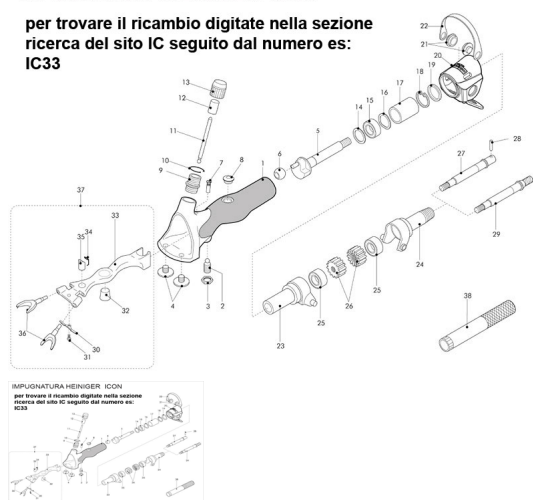

RICAMBIO HEINIG ICON COPP FORCHETTE FIG. IC36

IMPUGNATURA HEINIGER ICON

per trovare il ricambio digitate nella sezione ricerca del sito IC seguito dal numero es:

IC33

RICAMBIO HEINIG ICON COPP FORCHETTE FIG. IC36