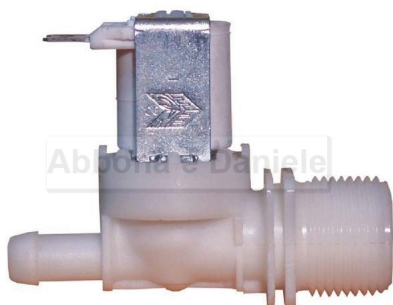

## RICAMBIO ALLATTATRICE ELETTROVALVOLA COMP TUTTI I MODELLI

RICAMBIO ALLATTATRICE ELETTROVALVOLA COMP TUTTI I MODELLI

Valutazione: Nessuna valutazione

**Prezzo**

[Fai una domanda su questo prodotto](#)

Descrizione Elettrovalvola compatibile con tutti i modelli