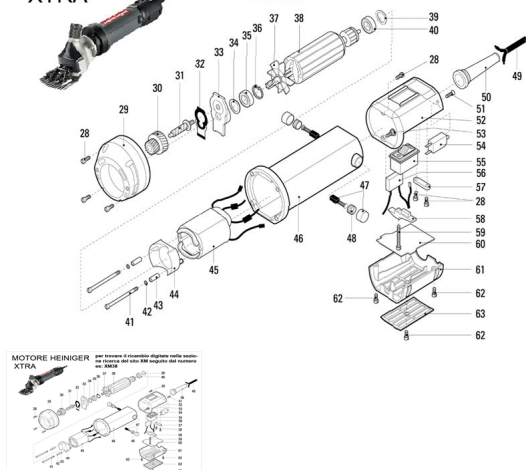

RICAMBIO HEINIG XTRA ROTORE (INDOTTO) 320W FIG. XM38

MOTORE HEINIGER
XTRA

per trovare il ricambio digitate nella sezione ricerca del sito XM seguito dal numero es: XM38

RICAMBIO HEINIG XTRA ROTORE (INDOTTO) 320W FIG. XM38