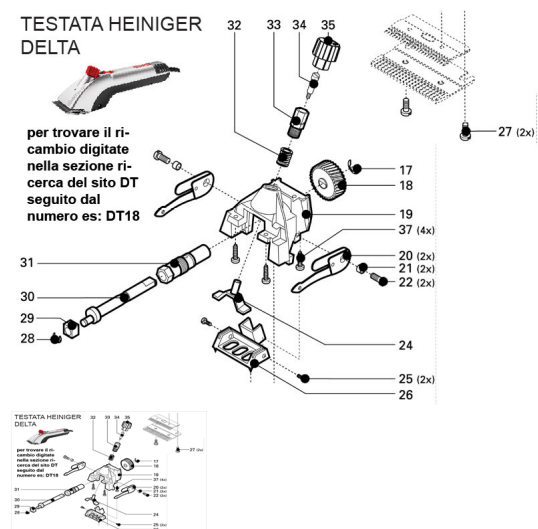

RICAMBIO HEINIGER DELTA 3 RUOTA DENTATA 35 DENTI FIG. DT18

RICAMBIO HEINIGER DELTA 3 RUOTA DENTATA 35 DENTI FIG. DT18

Valutazione: Nessuna valutazione

Prezzo

[Fai una domanda su questo prodotto](#)