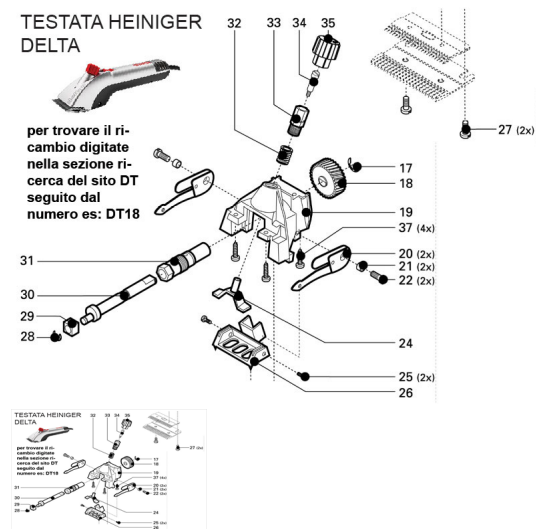

RICAMBIO HEINIGER DELTA 3 RUOTA DENTATA 35 DENTI FIG. DT18

RICAMBIO HEINIGER DELTA 3 RUOTA DENTATA 35 DENTI FIG. DT18

Valutazione: Nessuna valutazione

Prezzo

[Fai una domanda su questo prodotto](#)