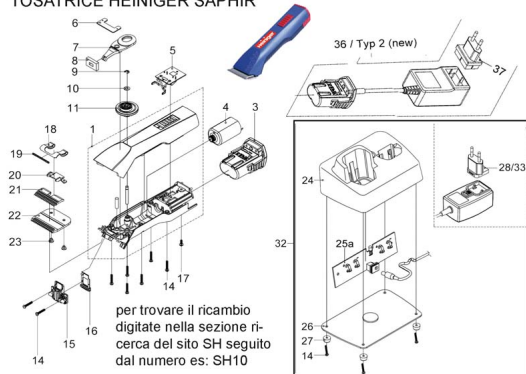

RICAMBIO HEINIGER SAPHIR ALIMENTATORE COMPLETO FIG. SH36

TOSATRICE HEINIGER SAPHIR

RICAMBIO HEINIGER SAPHIR ALIMENTATORE COMPLETO FIG. SH36

Valutazione: Nessuna valutazione

Prezzo

[Fai una domanda su questo prodotto](#)