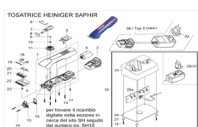

RICAMBIO HEINIGER SAPHIR RUOTA DENTATA ECCENTRICA FIG. SH11

TOSATRICE HEINIGER SAPHIR

RICAMBIO HEINIGER SAPHIR RUOTA DENTATA ECCENTRICA FIG. SH11

Valutazione: Nessuna valutazione

Prezzo

[Fai una domanda su questo prodotto](#)