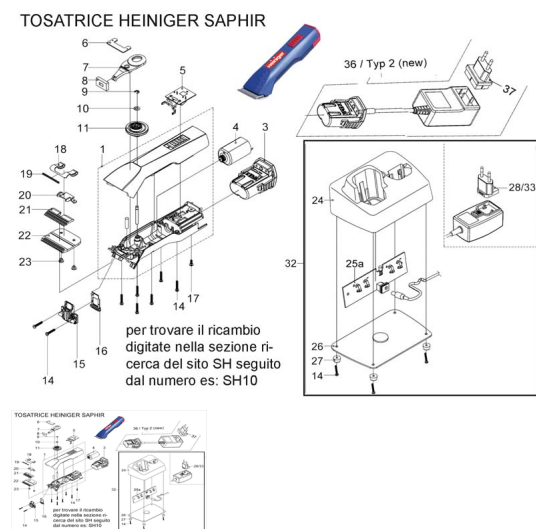

## RICAMBIO HEINIGER SAPHIR SUPPORTO LAMA FIG. SH15

RICAMBIO HEINIGER SAPHIR SUPPORTO LAMA FIG. SH15

Valutazione: Nessuna valutazione

**Prezzo**

[Fai una domanda su questo prodotto](#)