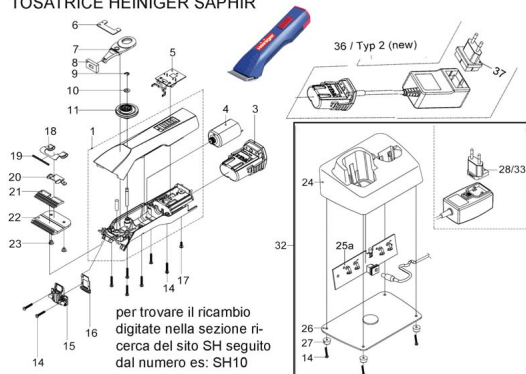

## RICAMBIO HEINIGER SAPHIR TAPPO IN GOMMA FIG. SH6

TOSATRICE HEINIGER SAPHIR

RICAMBIO HEINIGER SAPHIR TAPPO IN GOMMA FIG. SH6

Valutazione: Nessuna valutazione

**Prezzo**

[Fai una domanda su questo prodotto](#)