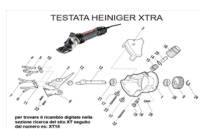

## RICAMBIO HEINIG XTRA ALBERINO ECCENTRICO FIG. XT12

TESTATA HEINIGER XTRA

RICAMBIO HEINIG XTRA ALBERINO ECCENTRICO FIG. XT12

Valutazione: Nessuna valutazione

**Prezzo**

[Fai una domanda su questo prodotto](#)