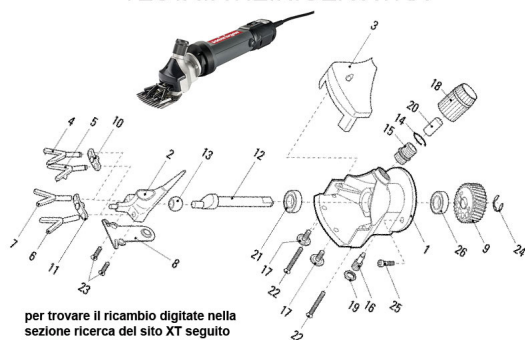

## RICAMBIO HEINIG XTRA ALBERINO ECCENTRICO FIG. XT12

TESTATA HEINIGER XTRA

RICAMBIO HEINIG XTRA ALBERINO ECCENTRICO FIG. XT12

Valutazione: Nessuna valutazione

**Prezzo**

[Fai una domanda su questo prodotto](#)