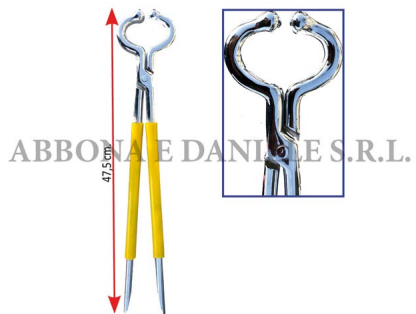

## MORDECCHIA LUNGA IN METALLO CROMATA

MORDECCHIA LUNGA IN METALLO CROMATA

Valutazione: Nessuna valutazione

**Prezzo**

[Fai una domanda su questo prodotto](#)

Descrizione Mordecchia in acciaio per il contenimento dei bovini. Con manico lungo cm.45 garantisce un'ottima presa.