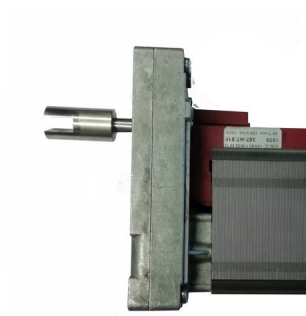

RICAMBIO ALLATTATRICE MOTORE COCLEA 50 RPM LAC TEC - INTER-

RICAMBIO ALLATTATRICE MOTORE COCLEA 50 RPM LAC TEC - INTER-

Valutazione: Nessuna valutazione

Prezzo

[Fai una domanda su questo prodotto](#)

Descrizione Motore coclea a 50 giri al minuto completo di supporto in fomica per le seguenti allattatrici: LAC-TEC - TECNO 50 - PCI - ANI - INTER