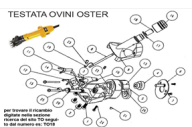

RICAMBIO OSTER OVINI ALBERIN ECCENTR VECC MOD FIG. TO20

TESTATA OVINI OSTER

RICAMBIO OSTER OVINI ALBERIN ECCENTR VECC MOD FIG. TO20

Valutazione: Nessuna valutazione

Prezzo

[Fai una domanda su questo prodotto](#)