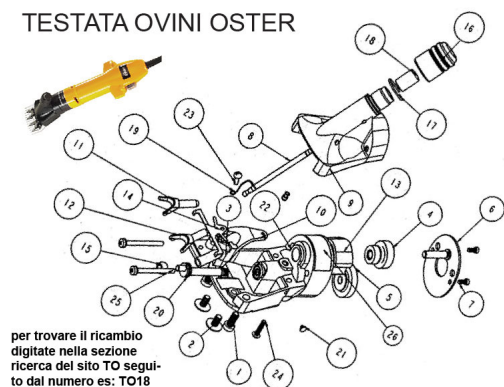

RICAMBIO OSTER OVINI ALBERIN ECCENTR VECC MOD FIG. TO20

TESTATA OVINI OSTER

RICAMBIO OSTER OVINI ALBERIN ECCENTR VECC MOD FIG. TO20

Valutazione: Nessuna valutazione

Prezzo

[Fai una domanda su questo prodotto](#)