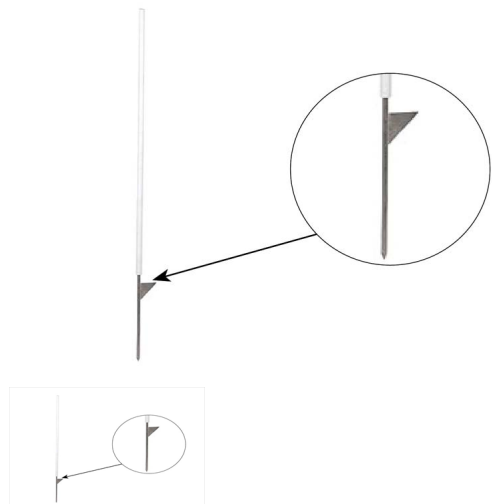

PALETTO ROTONDO BIANCO CM 85 CON POGGIAPIEDE IN FERRO TRIANG

PALETTO ROTONDO BIANCO CM 85 CON POGGIAPIEDE IN FERRO TRIANG

Valutazione: Nessuna valutazione

Prezzo

[Fai una domanda su questo prodotto](#)