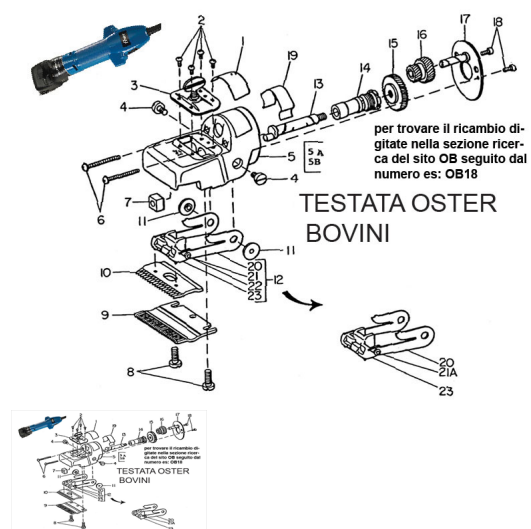

RICAMBIO OSTER BOVINI ALBERINO ECCENTRICO FIG. OB13

RICAMBIO OSTER BOVINI ALBERINO ECCENTRICO FIG. OB13

Valutazione: Nessuna valutazione

Prezzo

[Fai una domanda su questo prodotto](#)