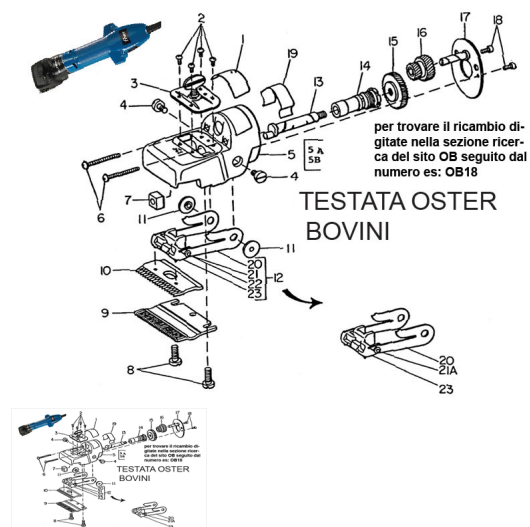

RICAMBIO OSTER BOVINI ALBERINO ECCENTRICO FIG. OB13

RICAMBIO OSTER BOVINI ALBERINO ECCENTRICO FIG. OB13

Valutazione: Nessuna valutazione

Prezzo

[Fai una domanda su questo prodotto](#)