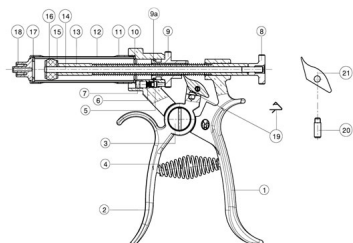

## SIRINGA ROUX N° 15 placca compressione stantuffo 30/50 cc.

SIRINGA ROUX N° 15 placca compressione stantuffo 30/50 cc.

Valutazione: Nessuna valutazione

**Prezzo**

[Fai una domanda su questo prodotto](#)