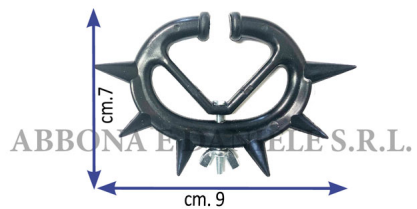

## ANTISUCCHIO IN PLASTICA REGOLABILE modello PICCOLO nero

ANTISUCCHIO IN PLASTICA REGOLABILE modello PICCOLO nero

Valutazione: Nessuna valutazione

**Prezzo**

[Fai una domanda su questo prodotto](#)

Descrizione Antisucchio ideale per bovini piccoli