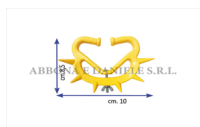

## ANTISUCCHIO IN PLASTICA REGOLABILE modello GRANDE

ANTISUCCHIO IN PLASTICA REGOLABILE modello GRANDE

Valutazione: Nessuna valutazione

**Prezzo**

[Fai una domanda su questo prodotto](#)

Descrizione Antisucchio ideale per bovini adulti