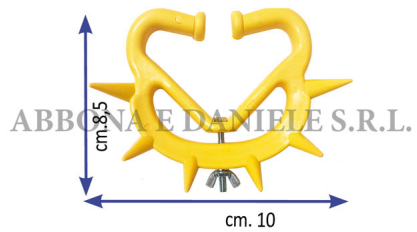

## ANTISUCCHIO IN PLASTICA REGOLABILE modello GRANDE

ANTISUCCHIO IN PLASTICA REGOLABILE modello GRANDE

Valutazione: Nessuna valutazione

**Prezzo**

[Fai una domanda su questo prodotto](#)

Descrizione Antisucchio ideale per bovini adulti