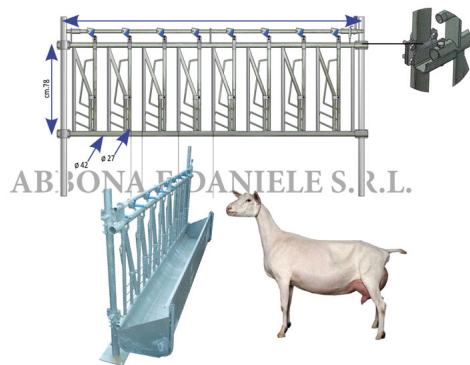

AUTOCATTURA CAPRE CK 1 POSTO x 8 POSTI 1 PIANTONE COMPRESO

AUTOCATTURA CAPRE CK 1 POSTO x 8 POSTI 1 PIANTONE COMPRESO

Valutazione: Nessuna valutazione

Prezzo

[Fai una domanda su questo prodotto](#)

Descrizione Autocattura per capre, pannello lungo mt.2,50 con 1 piantone da annegare nel cemento compreso. N.b. il prezzo è riferito ad 1 posto, quindi per calcolare il costo del pannello completo moltiplicarlo per 8 Per terminare la fila dell'autocattura aggiungere sempre 1 piantone Aggiungere 1 leva di comando ogni 3 pannelli. [Scheda tecnica](#)