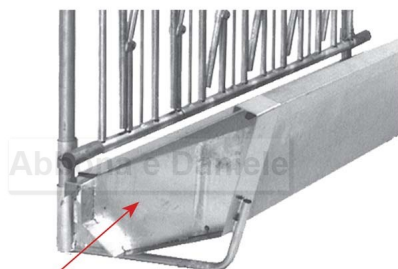

## TESTATA SX PER MANGIATOIA CAPRE

10403 testata sinistra  
10407 testata destra

TESTATA SX PER MANGIATOIA CAPRE

Valutazione: Nessuna valutazione

**Prezzo**

[Fai una domanda su questo prodotto](#)