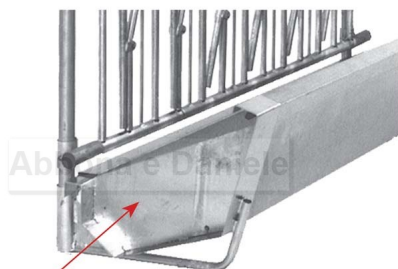

TESTATA SX PER MANGIATOIA CAPRE

10403 testata sinistra
10407 testata destra

TESTATA SX PER MANGIATOIA CAPRE

Valutazione: Nessuna valutazione

Prezzo

[Fai una domanda su questo prodotto](#)