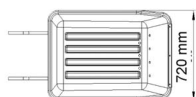

## CARRIOLA CON 2 RUOTE JC 255 LT

Carriola fissa a 2  
ruote  
Capacità: 250 lt

### CARRIOLA CON 2 RUOTE JC 255 LT

Valutazione: Nessuna valutazione

**Prezzo**

[Fai una domanda su questo prodotto](#)

Descrizione - Carriola con una capienza di 250 lt. - Telaio in ferro zincato - 2 ruote pneumatiche