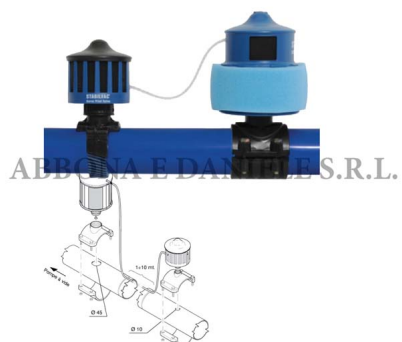

REGOLATORE DEL VUOTO STABILVAC 4000 SERVO ASSISTITA 1"

REGOLATORE DEL VUOTO STABILVAC 4000 SERVO ASSISTITA 1"

Valutazione: Nessuna valutazione

Prezzo

[Fai una domanda su questo prodotto](#)