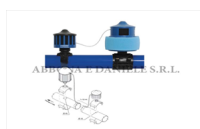

REGOLATORE DEL VUOTO STABILVAC 3600 SERVO ASSISTITA 1"

REGOLATORE DEL VUOTO STABILVAC 3600 SERVO ASSISTITA 1"

Valutazione: Nessuna valutazione

Prezzo

[Fai una domanda su questo prodotto](#)