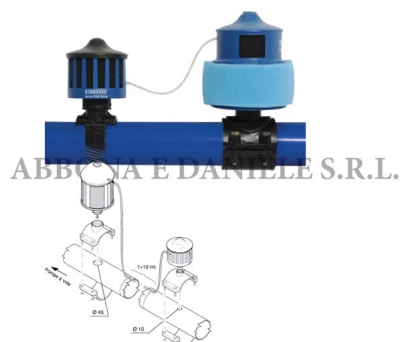

REGOLATORE DEL VUOTO STABILVAC 3600 SERVO ASSISTITA 1"

REGOLATORE DEL VUOTO STABILVAC 3600 SERVO ASSISTITA 1"

Valutazione: Nessuna valutazione

Prezzo

[Fai una domanda su questo prodotto](#)