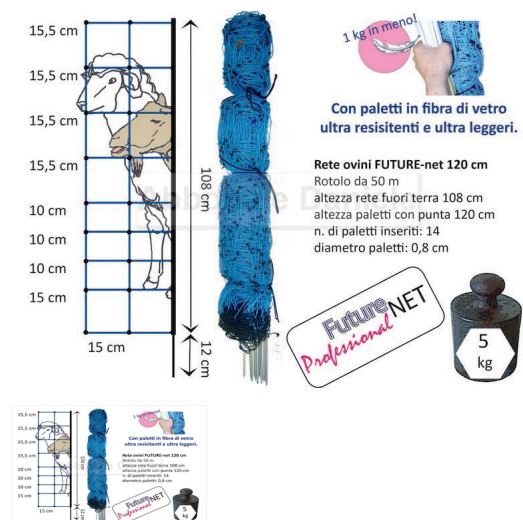

RETE OVINI FUTURE-net 108 cm fuori terra / 120 cm. totale - mt.50 PALETTO FIBRA

RETE OVINI FUTURE-net 108 cm fuori terra / 120 cm. totale - mt.50 PALETTO FIBRA

Valutazione: Nessuna valutazione

Prezzo

[Fai una domanda su questo prodotto](#)

Descrizione RETE OVINI BLU 108 CM FUTURE NET 50M PALETTI FIBRA VETRO