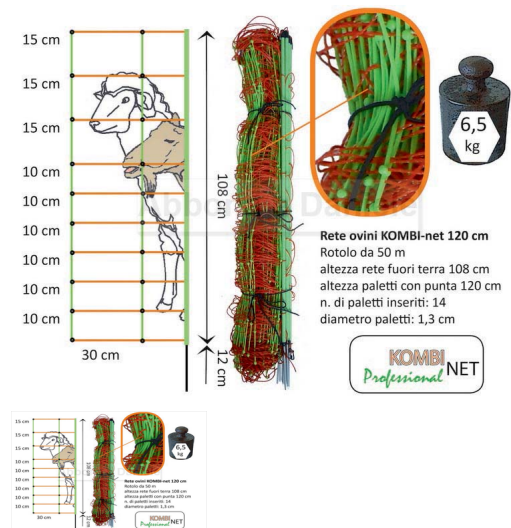

RETE OVINI KOMBINET 108 cm fuori terra / 120 cm. totale - mt.50 PALETTO STANDARD

RETE OVINI KOMBINET 108 cm fuori terra / 120 cm. totale - mt.50 PALETTO STANDARD

Valutazione: Nessuna valutazione

Prezzo

[Fai una domanda su questo prodotto](#)

Descrizione RETE OVINI KOMBINET 108 cm fuori terra / 120 cm. totale - mt.50 PALETTO STANDARD