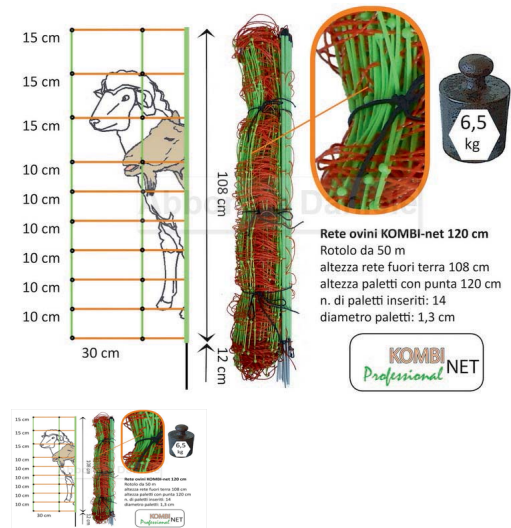

## RETE OVINI KOMBINET 108 cm fuori terra / 120 cm. totale - mt.50 PALETTO STANDARD

RETE OVINI KOMBINET 108 cm fuori terra / 120 cm. totale - mt.50 PALETTO STANDARD

Valutazione: Nessuna valutazione

**Prezzo**

[Fai una domanda su questo prodotto](#)

Descrizione RETE OVINI KOMBINET 108 cm fuori terra / 120 cm. totale - mt.50 PALETTO STANDARD