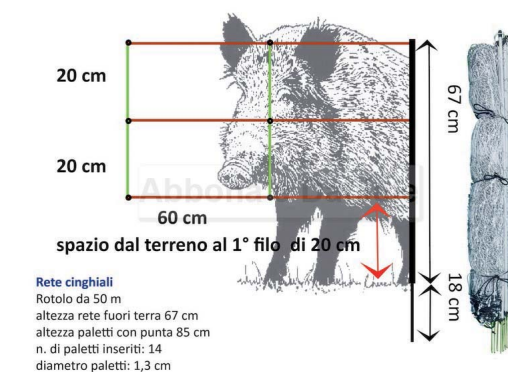

RETE CINGHIALI 50 mt CON LINEE VERTICALI SEMIRIGIDE

RETE CINGHIALI 50 mt CON LINEE VERTICALI SEMIRIGIDE

Valutazione: Nessuna valutazione

Prezzo

[Fai una domanda su questo prodotto](#)