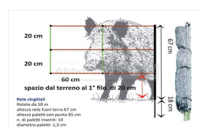

RETE CINGHIALI 50 mt CON LINEE VERTICALI SEMIRIGIDE

RETE CINGHIALI 50 mt CON LINEE VERTICALI SEMIRIGIDE

Valutazione: Nessuna valutazione

Prezzo

[Fai una domanda su questo prodotto](#)