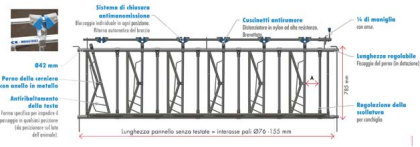

AUTOCATTURA LIBERTY VITELLI mt.5 - 10 POSTI senza porta secchio

AUTOCATTURA LIBERTY VITELLI mt.5 - 10 POSTI senza porta secchio

Valutazione: Nessuna valutazione

Prezzo

[Fai una domanda su questo prodotto](#)

Descrizione Autocattura concepita con gli stessi criteri del modello per bovini adulti: - Tubo di testata regolabile in lunghezza. - Anti passaggio testa sia nella parte bassa che alta. - Anti rumore. - Ritorno automatico del sistema di bloccaggio testa. - Potata di 4 tubi sulle testate per la fissazione su piantone o muro. - Possibilità di bloccaggio del singolo animale. Ideale per animali fino a 6 - 7 mesi con un peso di circa 220 kg. L'autocattura è disponibile senza porta secchio.