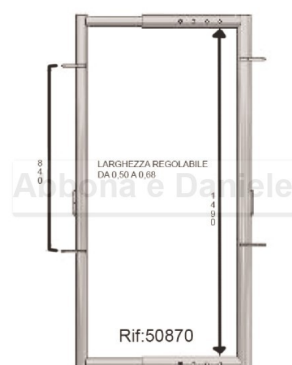

## BARRIERA MOBILE ECO ARCO DI COLLEGAMNETO 0,5-0.68 mt

BARRIERA MOBILE ECO ARCO DI COLLEGAMNETO 0,5-0.68 mt

Valutazione: Nessuna valutazione

**Prezzo**

[Fai una domanda su questo prodotto](#)

Descrizione Arco di collegamento utilizzato sia per mantenere collegate due barriere in un corridoio di passaggio, e per inserire all'interno la porta 50875