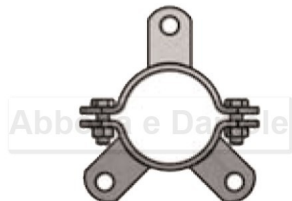

COLLARE PER PIANTONE CK diam.100 3 DIREZIONI la coppia

COLLARE PER PIANTONE CK diam.100 3 DIREZIONI la coppia

Valutazione: Nessuna valutazione

Prezzo

[Fai una domanda su questo prodotto](#)