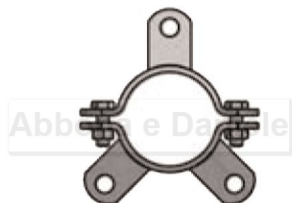

COLLARE PER PIANTONE CK diam.100 3 DIREZIONI la coppia

COLLARE PER PIANTONE CK diam.100 3 DIREZIONI la coppia

Valutazione: Nessuna valutazione

Prezzo

[Fai una domanda su questo prodotto](#)