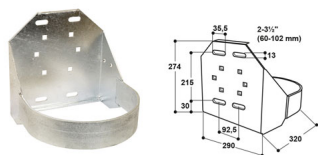

PROTEZIONE ABBEVERATOI MOD.12P-25R mm.290x320

PROTEZIONE ABBEVERATOI MOD.12P-25R mm.290x320

Valutazione: Nessuna valutazione

Prezzo

[Fai una domanda su questo prodotto](#)

Descrizione Protezione in ferro zincato adatta per la protezione dell'abbeveratoio con fissazione a muro o tubo diam. 60/102 Adatta per es abbeveratoio mod. 12P-25R