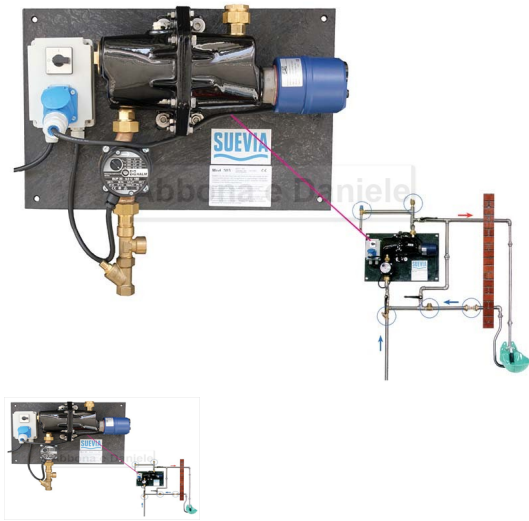

POMPA RISCALDANTE MOD.303 - 230 VOLT 3000W - max 200 mt.

POMPA RISCALDANTE MOD.303 - 230 VOLT 3000W - max 200 mt.

Valutazione: Nessuna valutazione

Prezzo

[Fai una domanda su questo prodotto](#)

Descrizione Pompa mod.303: per un circuito lungo massimo 200 mt, dotata di 1 resistenza da 3000 W Si possono collegare all'impianto tutti gli abbeveratoio che hanno il doppio ingresso dell'acqua (superiore ed inferiore) ad esempio i modelli: 12P - 1200P - 18P - 19R - 61 ideal - 66 ideal. oppure alle vasche in acciaio anche già presenti in stalla. La pompa crea un flusso d'acqua continuo nella tubazione ed inoltre grazie alla resistenza elettrica da 3000 watt la mantiene sopra i 0 °C Alimentazione 230 volt.