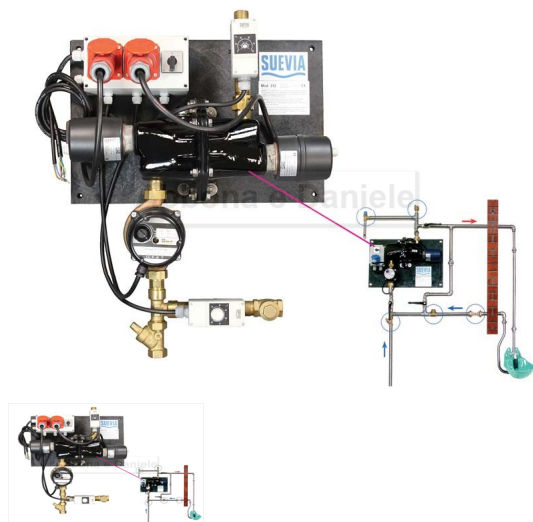

POMPA RISCALDANTE MOD.312 - 400 VOLT 6000W - max 350 mt.

POMPA RISCALDANTE MOD.312 - 400 VOLT 6000W - max 350 mt.

Valutazione: Nessuna valutazione

Prezzo

[Fai una domanda su questo prodotto](#)

Descrizione Pompa mod.312: per un circuito lungo massimo 350 mt, dotata di 2 resistenze da 3000 W con sensore di controllo della temperatura che nel caso l'acqua di ritorno ha una temperatura inferiore del valore impostato la resistenza parte in automatico Si possono collegare all'impianto tutti gli abbeveratoio che hanno il doppio ingresso dell'acqua (superiore ed inferiore) ad esempio i modelli: 12P - 1200P - 18P - 19R - 61 ideal - 66 ideal. oppure alle vasche in acciaio anche già presenti in stalla. La pompa crea un flusso d'acqua continuo nella tubazione ed inoltre grazie alla resistenza elettrica da 3000 watt la mantiene sopra i 0 °C Alimentazione 400 volt.