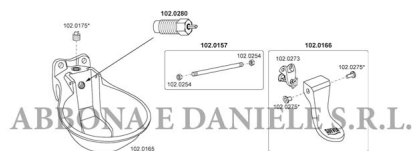

RICAMBIO SUEVIA PER ABBEVERATOIO MOD.115 - Supporto in pvc

RICAMBIO SUEVIA PER ABBEVERATOIO MOD.115 - Supporto in pvc

Valutazione: Nessuna valutazione

Prezzo

[Fai una domanda su questo prodotto](#)