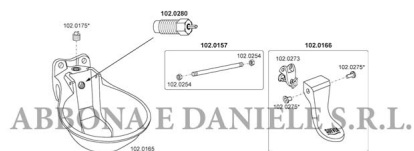

RICAMBIO SUEVIA PER ABBEVERATOIO MOD.115 - Valvola in ottone

RICAMBIO SUEVIA PER ABBEVERATOIO MOD.115 - Valvola in ottone

Valutazione: Nessuna valutazione

Prezzo

[Fai una domanda su questo prodotto](#)